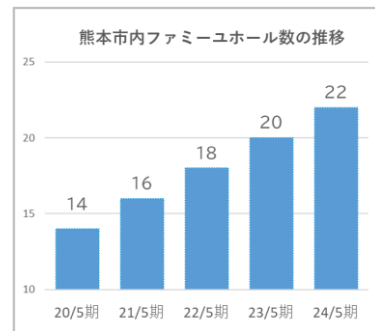

ホワイト系の外壁材を使用し明るい印象の外観（イメージ）

葬儀ホールとして市内最多の 22 店舗を展開

中央区内で 7 店舗目となる「家族葬のファミリー 帯山ホール」は、熊本市内でも住宅と商業店舗が密集した活気のあるエリアで、豊富なバス路線とバイパス道路でアクセスも便利な立地です。市内合計 22 ホールと店舗数を伸ばし、これから迎える多死社会に向けてますます高まる家族葬ニーズに対応します。

11/23（木・祝）～25（土）の 3 日間は、オープンを記念して内覧会イベントを開催します。“葬儀・お墓・終活スペシャリスト”の吉川美津子氏をお招きする終活セミナー（要予約）や、高齢者介護施設を全国で展開する(株)学研ココファンによる認知機能テスト・脳トレなどのプログラムを実施します。