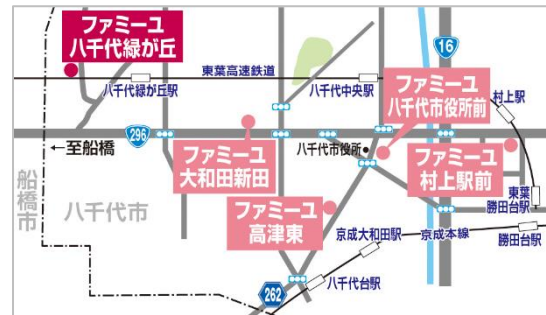

# 「1日1組」の家族葬 八千代市内5店舗目がオープン 『家族葬のファミリー 八千代緑が丘ホール』 12/8(金)~10(日)の3日間でオープニング見学会を開催

株式会社きずなホールディングス（本社：東京都港区、代表取締役社長 兼 グループ CEO：中道 康彰、東証上場 7086）グループの中核事業会社である株式会社家族葬のファミリー（本社：東京都港区、代表取締役：中道 康彰）は、グループ累計 137 店舗目となる家族葬ホール「家族葬のファミリー 八千代緑が丘ホール（所在地：千葉県八千代市）」を 2023 年 12 月 8 日（金）にオープンします。

八千代緑が丘駅から徒歩圏内の立地（外観イメージ）

八千代市西側にドミナントを拡大

八千代市内で 5 店舗目となる「家族葬のファミリー 八千代緑が丘ホール」は、市内にある既存 4 ホールに対し、最も西側に立地します。船橋市に隣接し、八千代市民のみならず船橋市民の皆さまにも利便性の高いホールです。31 台分の駐車場があり、アフターコロナで会葬者数が戻りつつある昨今のご葬儀事情に柔軟に対応しながらも、会葬者と家族控室の動線を分け、プライベート性を確保した造りになっています。

施設内容：式場 24 席、遺族控室、導師控室、安置室（2 室）

アクセス：<電車> 東葉高速鉄道東葉高速線「八千代緑が丘駅」南口より徒歩 9 分

<車> 国道 296 線（成田街道）「新木戸交差点」より 3 分

URL：[https://www.famille-kazokusou.com/search\\_area/chiba/yachiyoshi/post-1641.html](https://www.famille-kazokusou.com/search_area/chiba/yachiyoshi/post-1641.html)